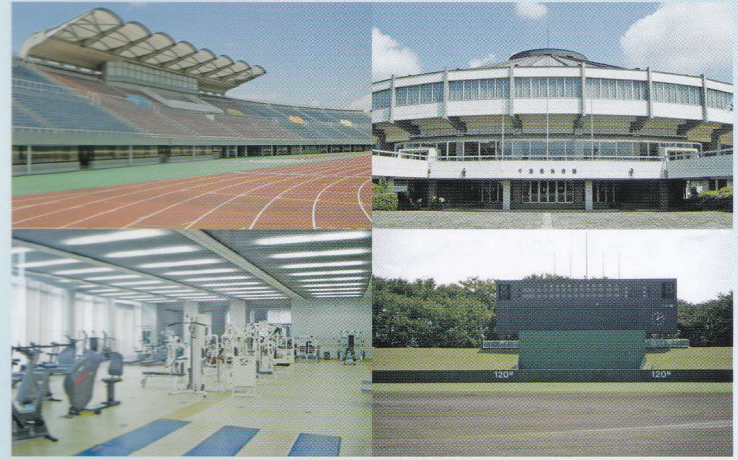

施設配置図

千葉県 総合スポーツ センター

Chiba Central Sports Center

アクセス

■交通案内

- JR千葉駅東口 千葉都市モノレール スポーツセンター下車
 - JR都賀駅 千葉都市モノレール スポーツセンター下車
 - JR稲毛駅東口 京成バス 草野車庫行 スポーツセンター前下車
 - 京葉道路「穴川インターチェンジ」から約3分(柏・八千代方面)
 - 東関東自動車道「千葉北インターチェンジ」から約10分(千葉方面)
- ※駐車場に限りがありますので、なるべく公共交通機関をご利用ください。